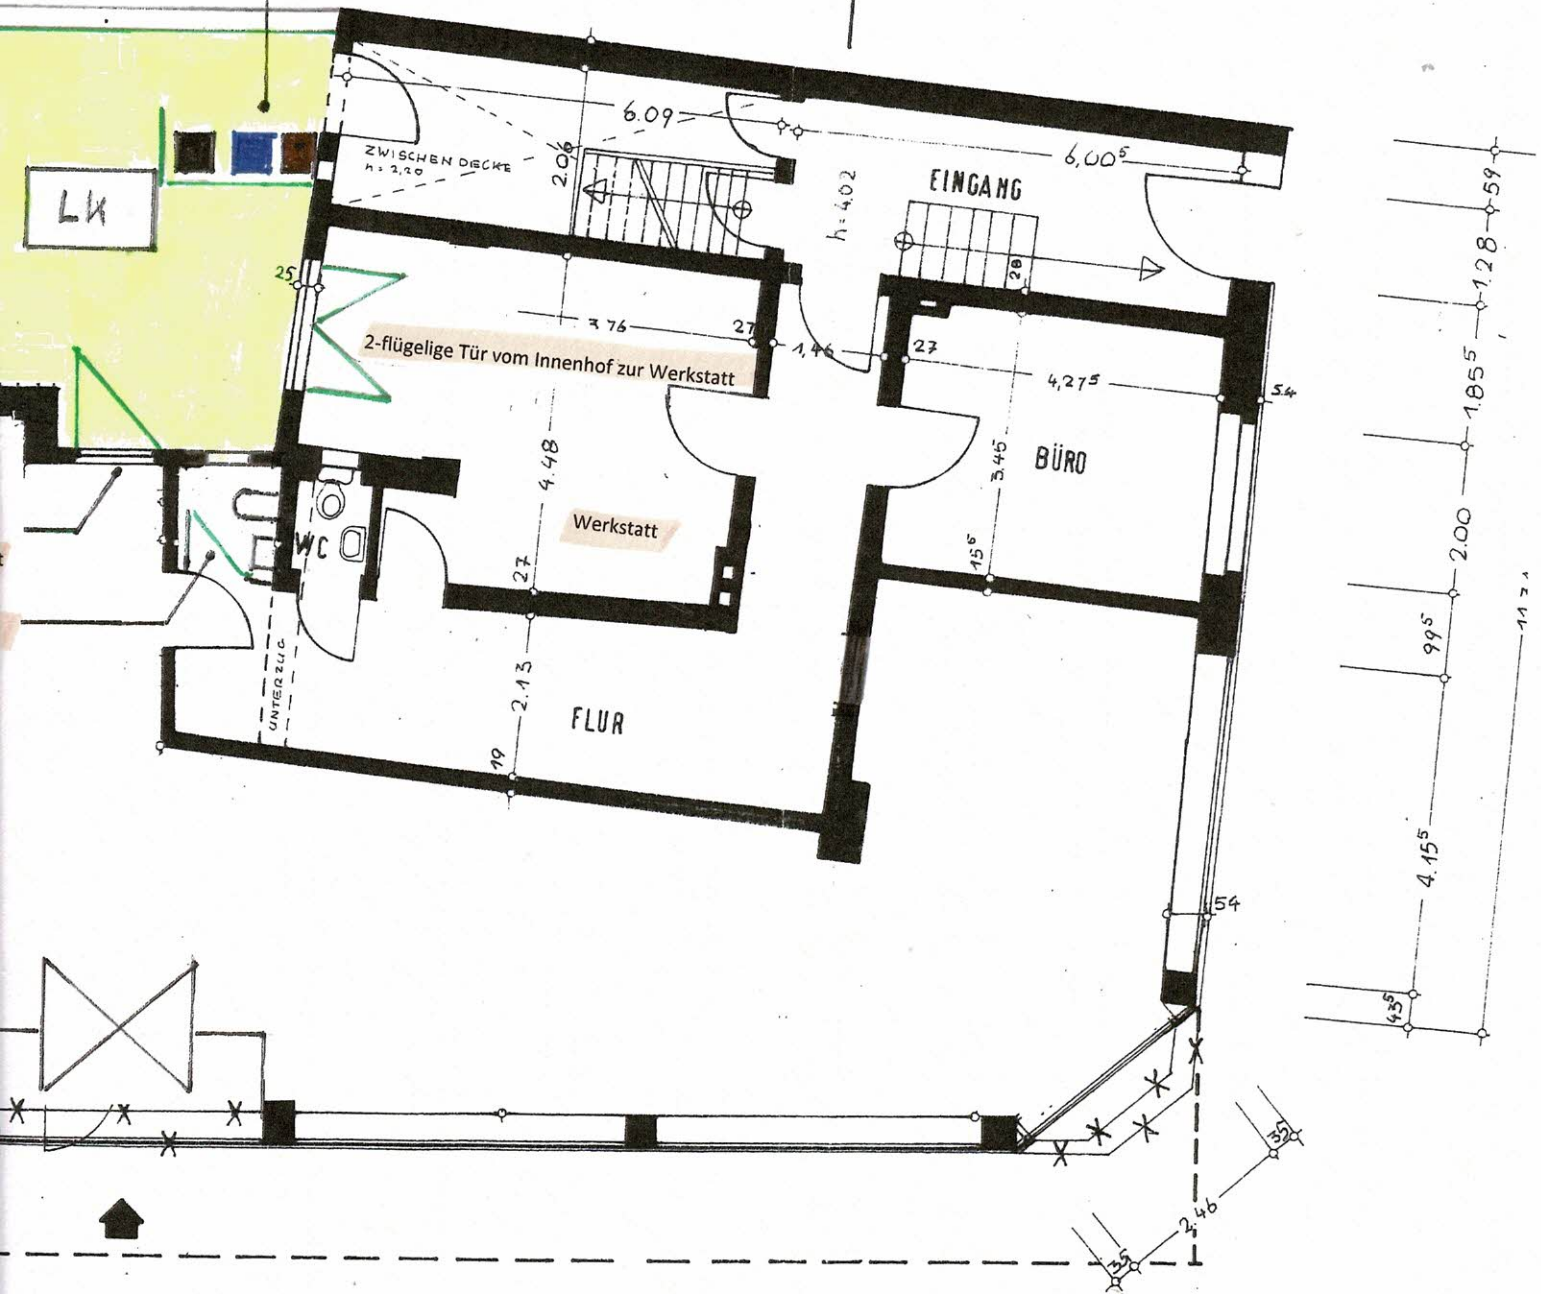

ing und Lichtkuppel,  
ein kalter Raum)

Abgetrennte Mülltonnenecke für  
das MFH Linnenstraße 37

UMBAU DES A