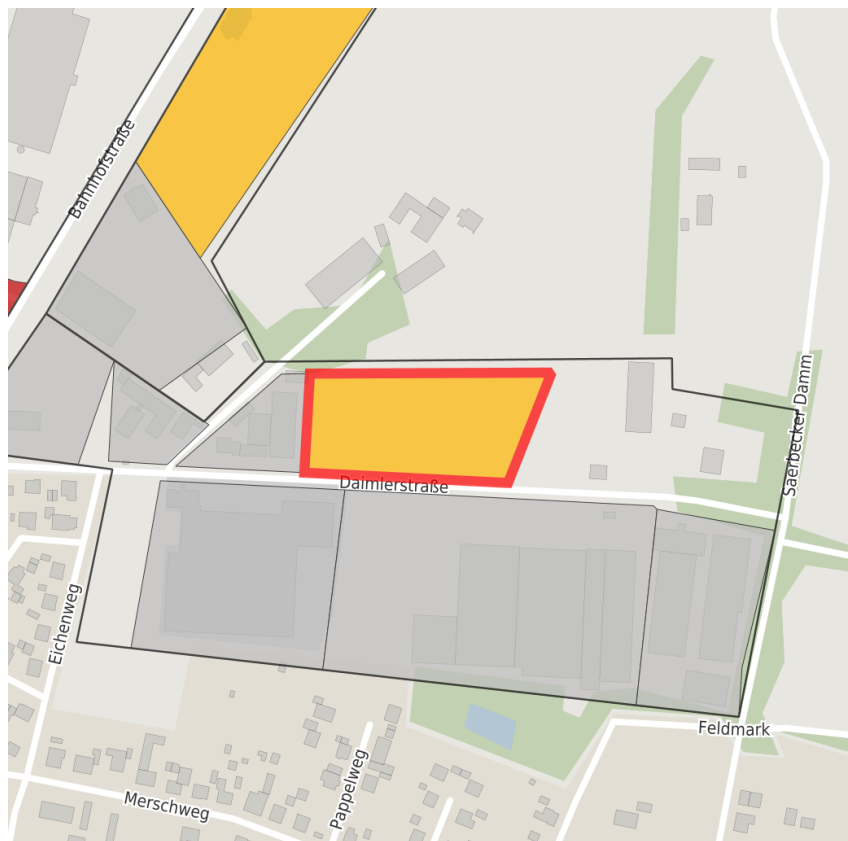

Exposé Gewerbefläche

Bezeichnung	Mersch (Nr. 007)
Flächengröße	11.077 m ²
Gemeinde / Kreis	Lotte, Steinfurt

Kartenansicht

Lage in Deutschland

Lage in der Kommune

Detailansicht

© [OpenStreetMap](https://www.openstreetmap.org/) contributors. Kartenansicht vorbehaltlich einer exakten Vermessung.

Privatbesitz	Wasserfläche	Schienenfläche	Straßenfläche
Grünfläche	Wohnbereich	Ver- und Entsorgungsinfrastruktur	Andere Fläche

Grundstück

Flächengröße	11.077 m ²
Preis	Auf Anfrage
Verfügbarkeit	Mittelfristig verfügbare Fläche (2-5 Jahre)
Ausweisung im B-Plan	Gewerbegebiet (GE)
Frei parzellierbar	Nein
24h-Betrieb	Nein