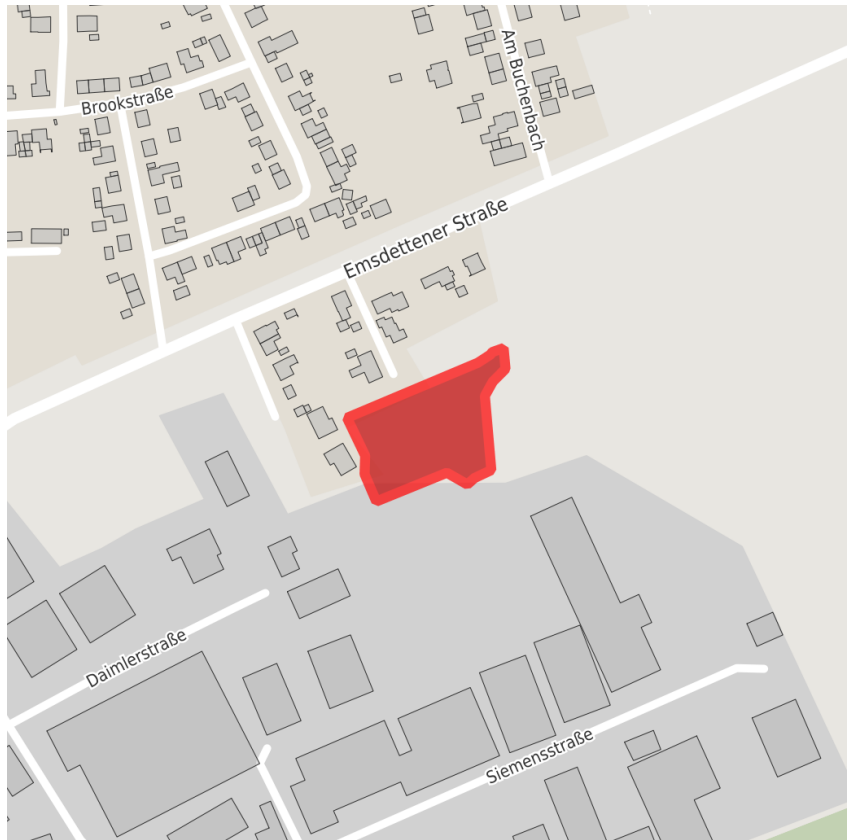

## Exposé Gewerbefläche

Bezeichnung	Gewerbegebiet Ostendorf (Nr. 007)
Flächengröße	4.700 m <sup>2</sup>
Gemeinde / Kreis	Steinfurt, Steinfurt

## Kartenansicht

Lage in Deutschland

Lage in der Kommune

Detailansicht

© [OpenStreetMap](https://www.openstreetmap.org/) contributors. Kartenansicht vorbehaltlich einer exakten Vermessung.