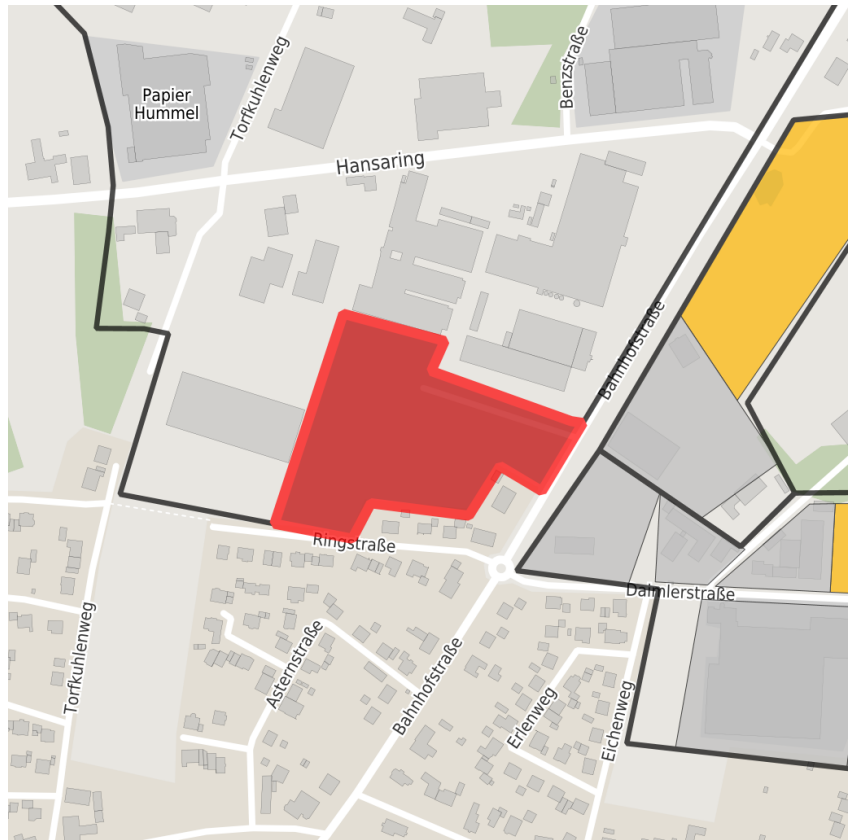

Exposé Gewerbefläche

Bezeichnung Gewerbegebiet Lotte (Nr. 001)
 Flächengröße 22.153 m²
 Gemeinde / Kreis Lotte, Steinfurt

Kartenansicht

Lage in Deutschland

Lage in der Kommune

Detailansicht

© [OpenStreetMap](#) contributors. Kartenansicht vorbehaltlich einer exakten Vermessung.

Verfügbarkeiten

- Sofort verfügbare Fläche
- Kurzfristig verfügbare Fläche (bis 2 Jahre)
- Mittelfristig verfügbare Fläche (2-5 Jahre)
- Langfristig verfügbare Fläche (> 5 Jahre)
- Nicht verfügbare Fläche

Sonstige Flächen

- Privatbesitz
- Wasserfläche
- Schienenfläche
- Straßenfläche
- Grünfläche
- Wohnbereich
- Ver- und Entsorgungsinfrastruktur
- Andere Fläche

Grundstück

Flächengröße	22.153 m ²
Preis	Auf Anfrage
Verfügbarkeit	Sofort verfügbare Fläche
Ausweisung im B-Plan	Gewerbegebiet (GE)
Frei parzellierbar	Nein
24h-Betrieb	Nein
Besonderheiten	Erbpacht

Gewerbegebiet

Lage	Randlage
Gewerbesteuer Hebesatz	420,00 %
Regional bedeutsam?	Ja

Verkehrsanbindung

		Entfernung	
		[km]	[min]
Autobahn	A30	3,0	5
	A1	5,0	6
Flughafen	Münster/Osnabrück	30,0	25

Ansprechpartner