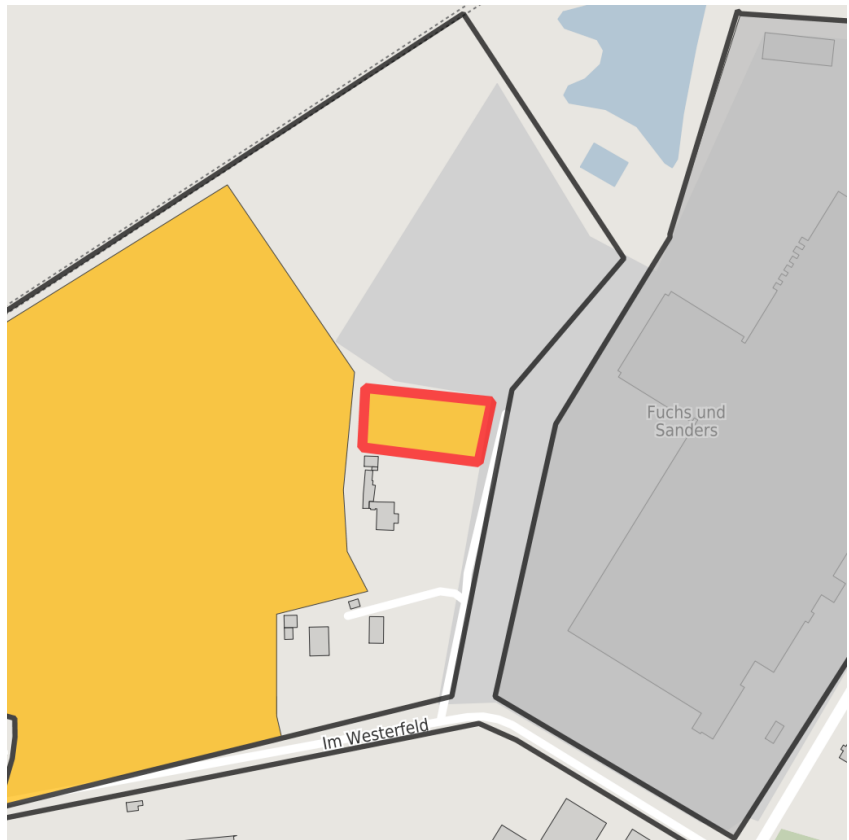

Exposé Gewerbefläche

Bezeichnung	An der Bahn (Nr. 002)
Flächengröße	2.419 m ²
Gemeinde / Kreis	Lotte, Steinfurt

Kartenansicht

Lage in Deutschland

Lage in der Kommune

Detailansicht

© [OpenStreetMap](#) contributors. Kartenansicht vorbehaltlich einer exakten Vermessung.

Grünfläche	Wasserfläche	Schienenfläche	Straßenfläche
Wohnbereich	Ver- und Entsorgungsinfrastruktur	Andere Fläche	

Grundstück

Flächengröße	2.419 m ²
Preis	Auf Anfrage
Verfügbarkeit	Mittelfristig verfügbare Fläche (2-5 Jahre)
Ausweisung im B-Plan	Industriegebiet (GI)
Frei parzellierbar	Nein
24h-Betrieb	Nein

Gewerbegebiet

Lage	
Gewerbesteuer Hebesatz	420,00 %
Regional bedeutsam?	Nein

Verkehrsanbindung

		Entfernung	
		[km]	[min]
Autobahn	A1	6,0	5
	A30	6,0	5
Flughafen	Münster/Osnabrück	30,0	25

Ansprechpartner

Frau Joana Watermeyer
Gemeinde Lotte
Westerkappelner Str. 19
49504 Lotte
+49 (0)5404/ 889-29
watermeyer@lotte.de