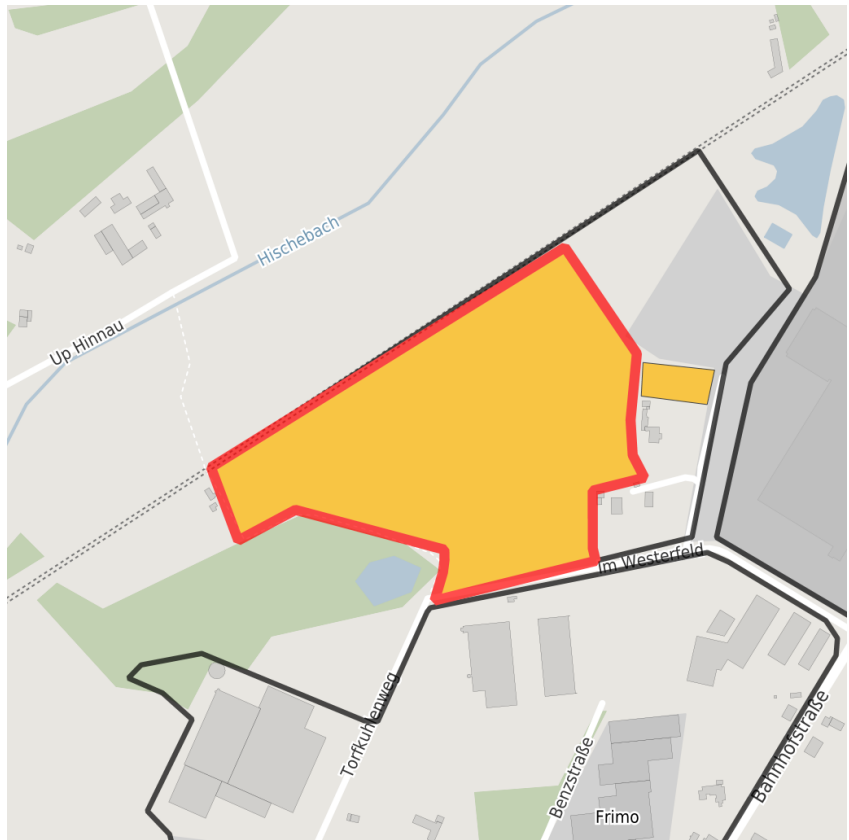

Exposé Gewerbefläche

Bezeichnung An der Bahn (Nr. 001)
 Flächengröße 83.384 m²
 Gemeinde / Kreis Lotte, Steinfurt

Kartenansicht

Lage in Deutschland

Lage in der Kommune

Detailansicht

© [OpenStreetMap](https://www.openstreetmap.org/) contributors. Kartenansicht vorbehaltlich einer exakten Vermessung.

Verfügbarkeiten

- Sofort verfügbare Fläche
- Kurzfristig verfügbare Fläche (bis 2 Jahre)
- Mittelfristig verfügbare Fläche (2-5 Jahre)
- Langfristig verfügbare Fläche (> 5 Jahre)
- Nicht verfügbare Fläche

Sonstige Flächen

- Privatbesitz
- Wasserfläche
- Schienenfläche
- Straßenfläche
- Grünfläche
- Wohnbereich
- Ver- und Entsorgungsinfrastruktur
- Andere Fläche

Grundstück

Flächengröße	83.384 m ²
Preis	Auf Anfrage
Verfügbarkeit	Mittelfristig verfügbare Fläche (2-5 Jahre)
Ausweisung im B-Plan	Industriegebiet (GI)
Frei parzellierbar	Nein
24h-Betrieb	Ja

Gewerbegebiet

Lage	
Gewerbesteuer Hebesatz	420,00 %
Regional bedeutsam?	Nein

Verkehrsanbindung

		Entfernung	
		[km]	[min]
Autobahn	A1	6,0	5
	A30	6,0	5
Flughafen	Münster/Osnabrück	30,0	25

Ansprechpartner

Frau Joana Watermeyer
Gemeinde Lotte
Westerkappeler Str. 19
49504 Lotte
+49 (0)5404/ 889-29
watermeyer@lotte.de