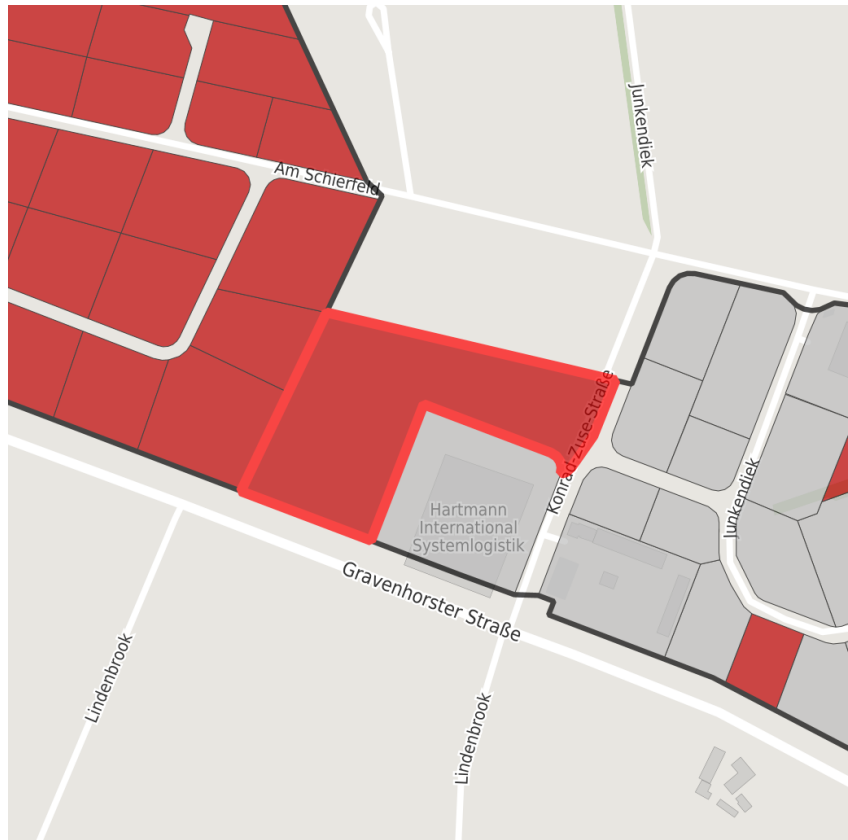

Exposé Gewerbefläche

Bezeichnung	Gewerbegebiet Schierloh (Nr. 019)
Flächengröße	31.857 m ²
Gemeinde / Kreis	Ibbenbüren, Steinfurt

Kartenansicht

Lage in Deutschland

Lage in der Kommune

Detailansicht

© [OpenStreetMap](#) contributors. Kartenansicht vorbehaltlich einer exakten Vermessung.

Privatbesitz	Wasserfläche	Schienenfläche	Straßenfläche
Grünfläche	Wohnbereich	Ver- und Entsorgungsinfrastruktur	Andere Fläche

Grundstück

Flächengröße	31.857 m ²
Preis	Auf Anfrage
Verfügbarkeit	Sofort verfügbare Fläche
Ausweisung im B-Plan	Gewerbegebiet (GE) , Industriegebiet (GI)
Frei parzellierbar	Ja
24h-Betrieb	Nein

Lage	Randlage
Regional bedeutsam?	Nein
Besonderheiten	<p>Fläche Anmerkung: Ausgezeichnete Lage des Gewerbegebietes in direkter Nähe der Autobahnauffahrt "Ibbenbüren-West".</p> <p>Nutzung Anmerkung: direkter Autobahnanschluß A 30 "Ibbenbüren-West", unmittelbar an der L 594 und der Westumgehung, westliche Ortsrandlage, Entfernung zum Stadtzentrum ca. 3 km, landschaftlich reizvolle Lage.</p> <p>Näheres unter "www.ibbenbueren.de".</p>