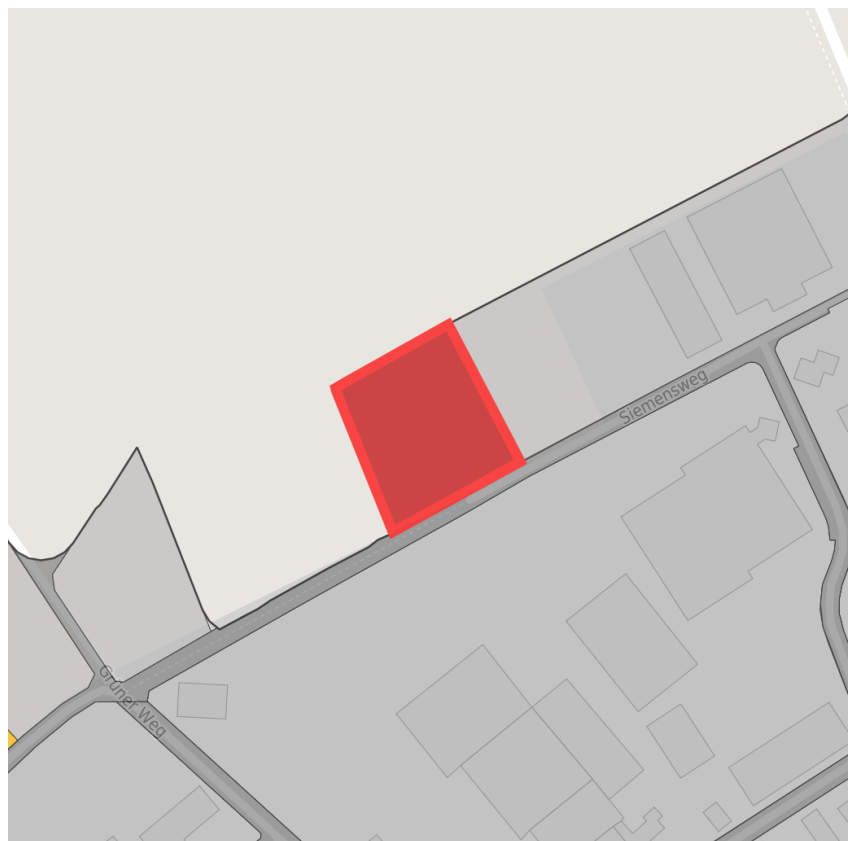

Exposé Gewerbefläche

Bezeichnung	Gewerbegebiet Wetringen (Nr. 005)
Flächengröße	9.020 m ²
Gemeinde / Kreis	Wetringen, Steinfurt

Kartenansicht

Lage in Deutschland

Lage in der Kommune

Detailansicht

© [OpenStreetMap](#) contributors. Kartenansicht vorbehaltlich einer exakten Vermessung.

Sonstige Flächen

 Privatbesitz	 Wasserfläche	 Schienenfläche	 Straßenfläche
 Grünfläche	 Wohnbereich	 Ver- und Entsorgungsinfrastruktur	 Andere Fläche

Grundstück

Flächengröße	9.020 m ²
Preis	13,00 €/m ²
Verfügbarkeit	Sofort verfügbare Fläche
Ausweisung im B-Plan	Industriegebiet (GI)
Frei parzellierbar	Ja
24h-Betrieb	Ja

Die Gemeinde Wettringen erhebt einen Gewerbesteuer-Hebesatz von 375 v.H.

Die verfügbaren Gewerbeflächen sind frei parzellierbar.

Entfernung zu Hochschulstandorten: Steinfurt 8 km, Rheine 12 km.

Lage	Randlage
Gewerbesteuer Hebesatz	375,00 %
Preisspanne	von 13,00 €/m ² bis 22,00 €/m ²
Preis Kommentar	Gewerbegrundstücke zum Preis von 13,00 EUR/m ² im Bereich oberer Siemensweg/Grüner Weg, 18,00 EUR/m ² im Erweiterungsbereich nördlich des Industriegeweges und 22,00 EUR/m ² entlang der Rothenberger Straße.
Regional bedeutsam?	Ja
Besonderheiten	Verkehr Anmerkung: Stückgutbahnhof Rheine 12 km Nutzung Anmerkung: Zulässige Abstandsklassen IV-VII (500 m zur nächsten Wohnbebauung)