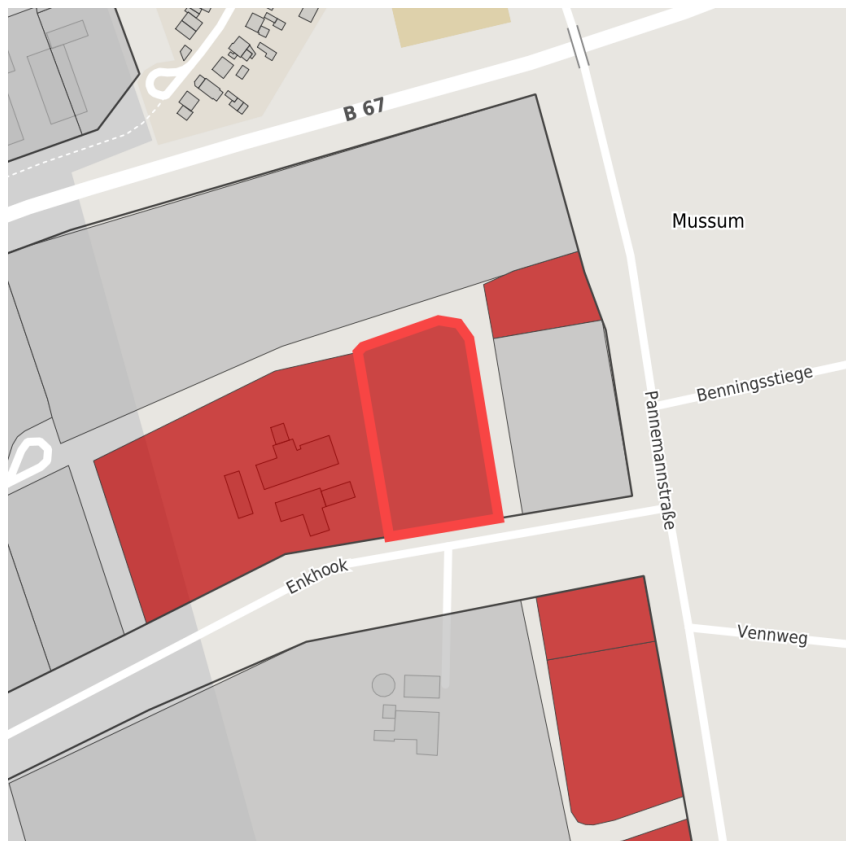

Exposé Gewerbefläche

Bezeichnung	Industriepark Bocholt (Nr. 406)
Flächengröße	10.000 m ²
Gemeinde / Kreis	Bocholt, Borken

Kartenansicht

Lage in Deutschland

Lage in der Kommune

Detailansicht

© [OpenStreetMap](#) contributors. Kartenansicht vorbehaltlich einer exakten Vermessung.

Privatbesitz	Wasserfläche	Schienenfläche	Straßenfläche
Grünfläche	Wohnbereich	Ver- und Entsorgungsinfrastruktur	Andere Fläche

Grundstück

Flächengröße	10.000 m ²
Preis	Auf Anfrage
Verfügbarkeit	Sofort verfügbare Fläche
Ausweisung im B-Plan	Gewerbegebiet (GE)
Frei parzellierbar	Nein
24h-Betrieb	Nein

Gewerbegebiet

Industriepark Bocholt

Breitbandanschluss: Ein LWL-Anschluss kann kurzfristig hergestellt werden.

Verfügbare Bandbreite: 100 Mbit/s ins Internet; LWL-Verbindungen von Standorten im Bereich der Bocholter Industriegebiete bis zu mehrfach Gbit/s.

Straßenanschrift: Wüppings Weide, 46395 Bocholt

Lage

Regional bedeutsam? Nein

Besonderheiten Nutzung Anmerkung: Zulässige Abstandsklassen V-VII;
zentren- und nahversorgungsrelevante
Einzelhandelssortimente sind nicht zulässig!